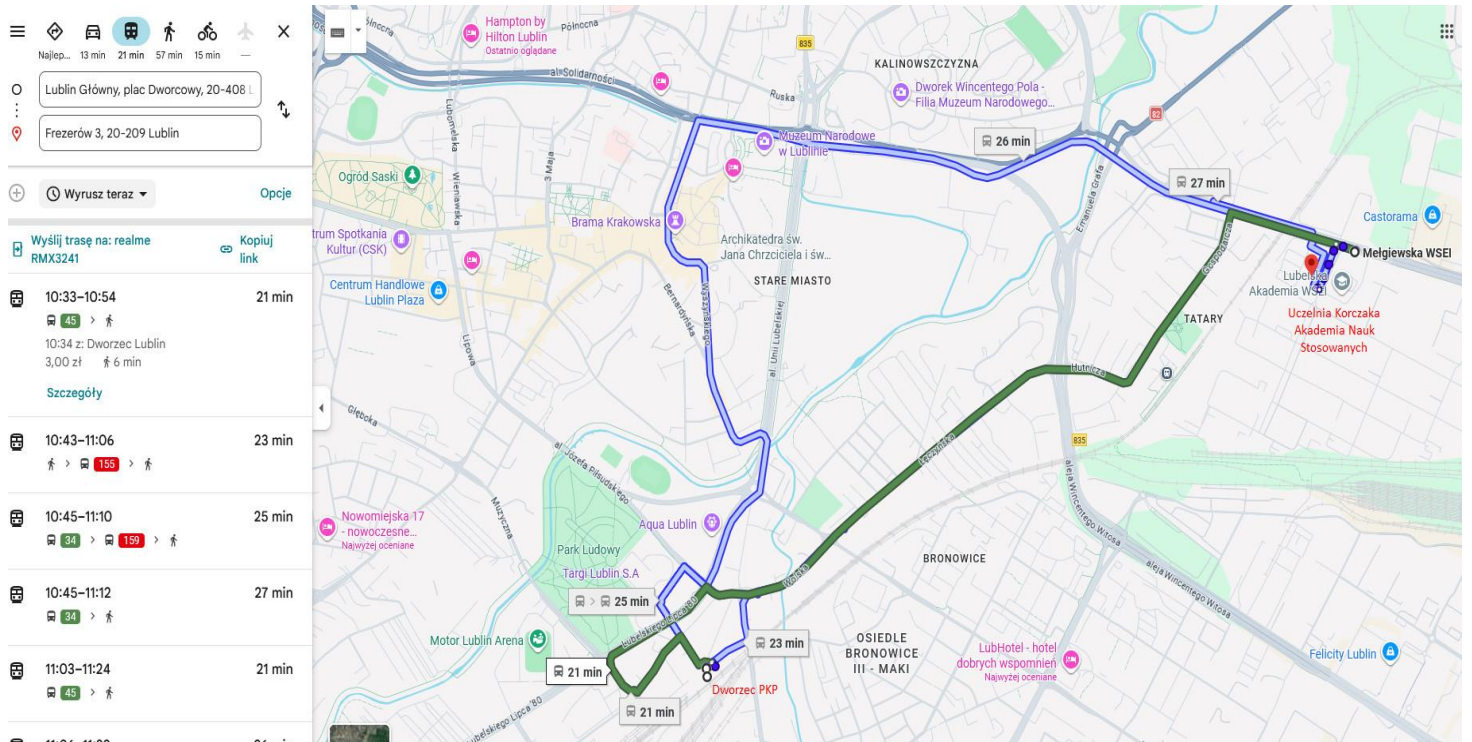

MAPKA TRASA: DWORZEC PKP – UCZELNIA KORCZAKA

LINIA 44

MAPKA TRASA: DWORZEC PKP – UCZELNIA KORCZAKA

LINIA NR 155

MAPKA TRASA: UCZELNIA KORCZAKA – HOTEL HAMPTON BY HILTON

LINIA NR 34

🏠 🚗 🚝 🚶 🚲 ✈️ ✖
 Najlep... 14 min 34 min 1 godz... 20 min —

O
 D
 ↕

+ Opcje

📄 Wyślij trasę na: realme RMX3241 Kopiuj link

🕒 10:14–10:48	34 min
🚶 > 🚝 34 > 🚶	
10:19 z: Paganiniego	
3,00 zł 🚶 17 min co 30 minut	
Szczegóły	
🕒 10:22–11:01	39 min
🚶 > 🚝 150 > 🚶	
🕒 10:27–11:06	39 min
🚶 > 🚝 155 > 🚶	