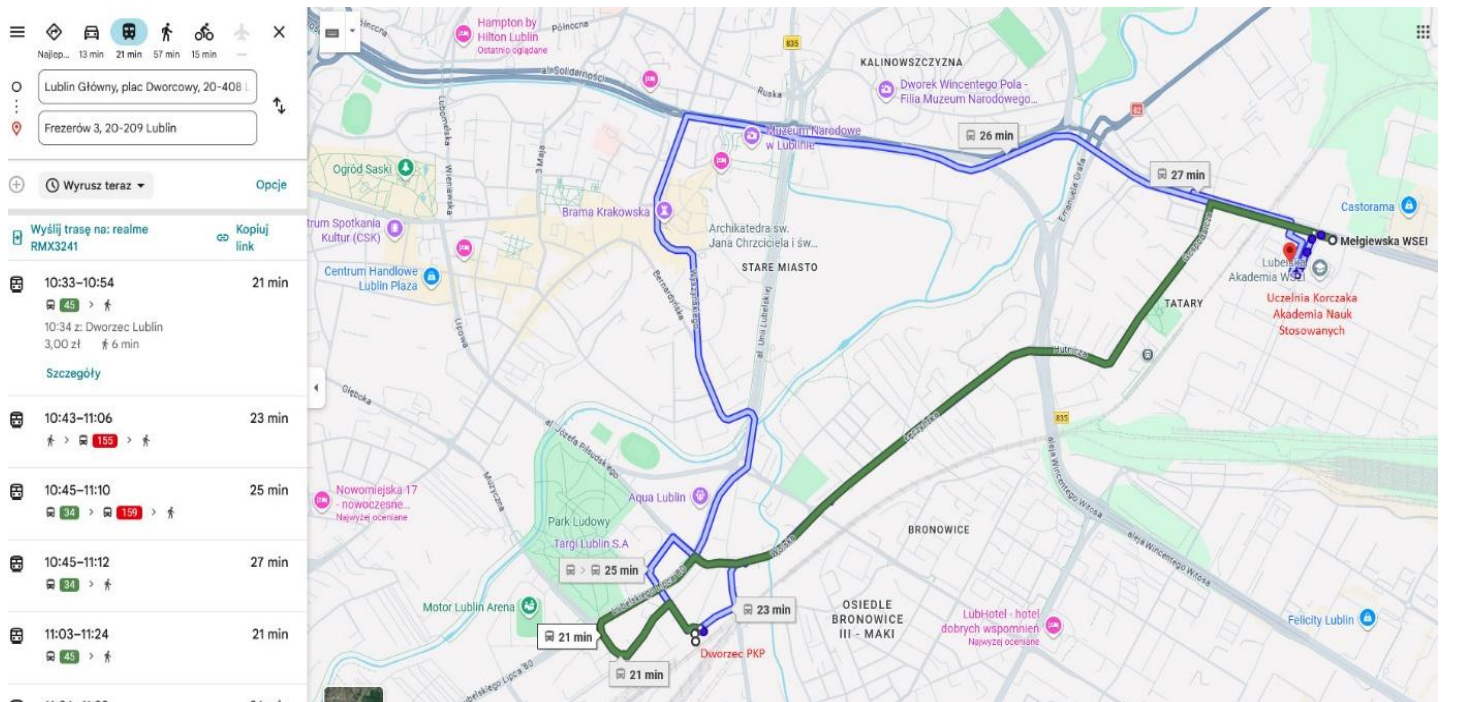

MAPKA TRASA: DWORZEC PKP – UCZELNIA KORCZAKA

LINIA 44

MAPKA TRASA: DWORZEC PKP – UCZELNIA KORCZAKA

LINIA NR 155

MAPKA TRASA: UCZELNIA KORCZAKA – HOTEL HAMPTON BY HILTON

LINIA NR 34

🏠 🚗 🚝 🚶 🚲 ✈️ ✖
 Najlep... 14 min 34 min 1 godz... 20 min —

O
 D
 ↕

+ Opcje

📄 Wyślij trasę na: realme RMX3241 Kopiuj link

🕒 10:14–10:48	34 min
🚶 > 🚝 34 > 🚶	
10:19 z: Paganiniego	
3,00 zł 🚶 17 min co 30 minut	
Szczegóły	
🕒 10:22–11:01	39 min
🚶 > 🚝 150 > 🚶	
🕒 10:27–11:06	39 min
🚶 > 🚝 155 > 🚶	